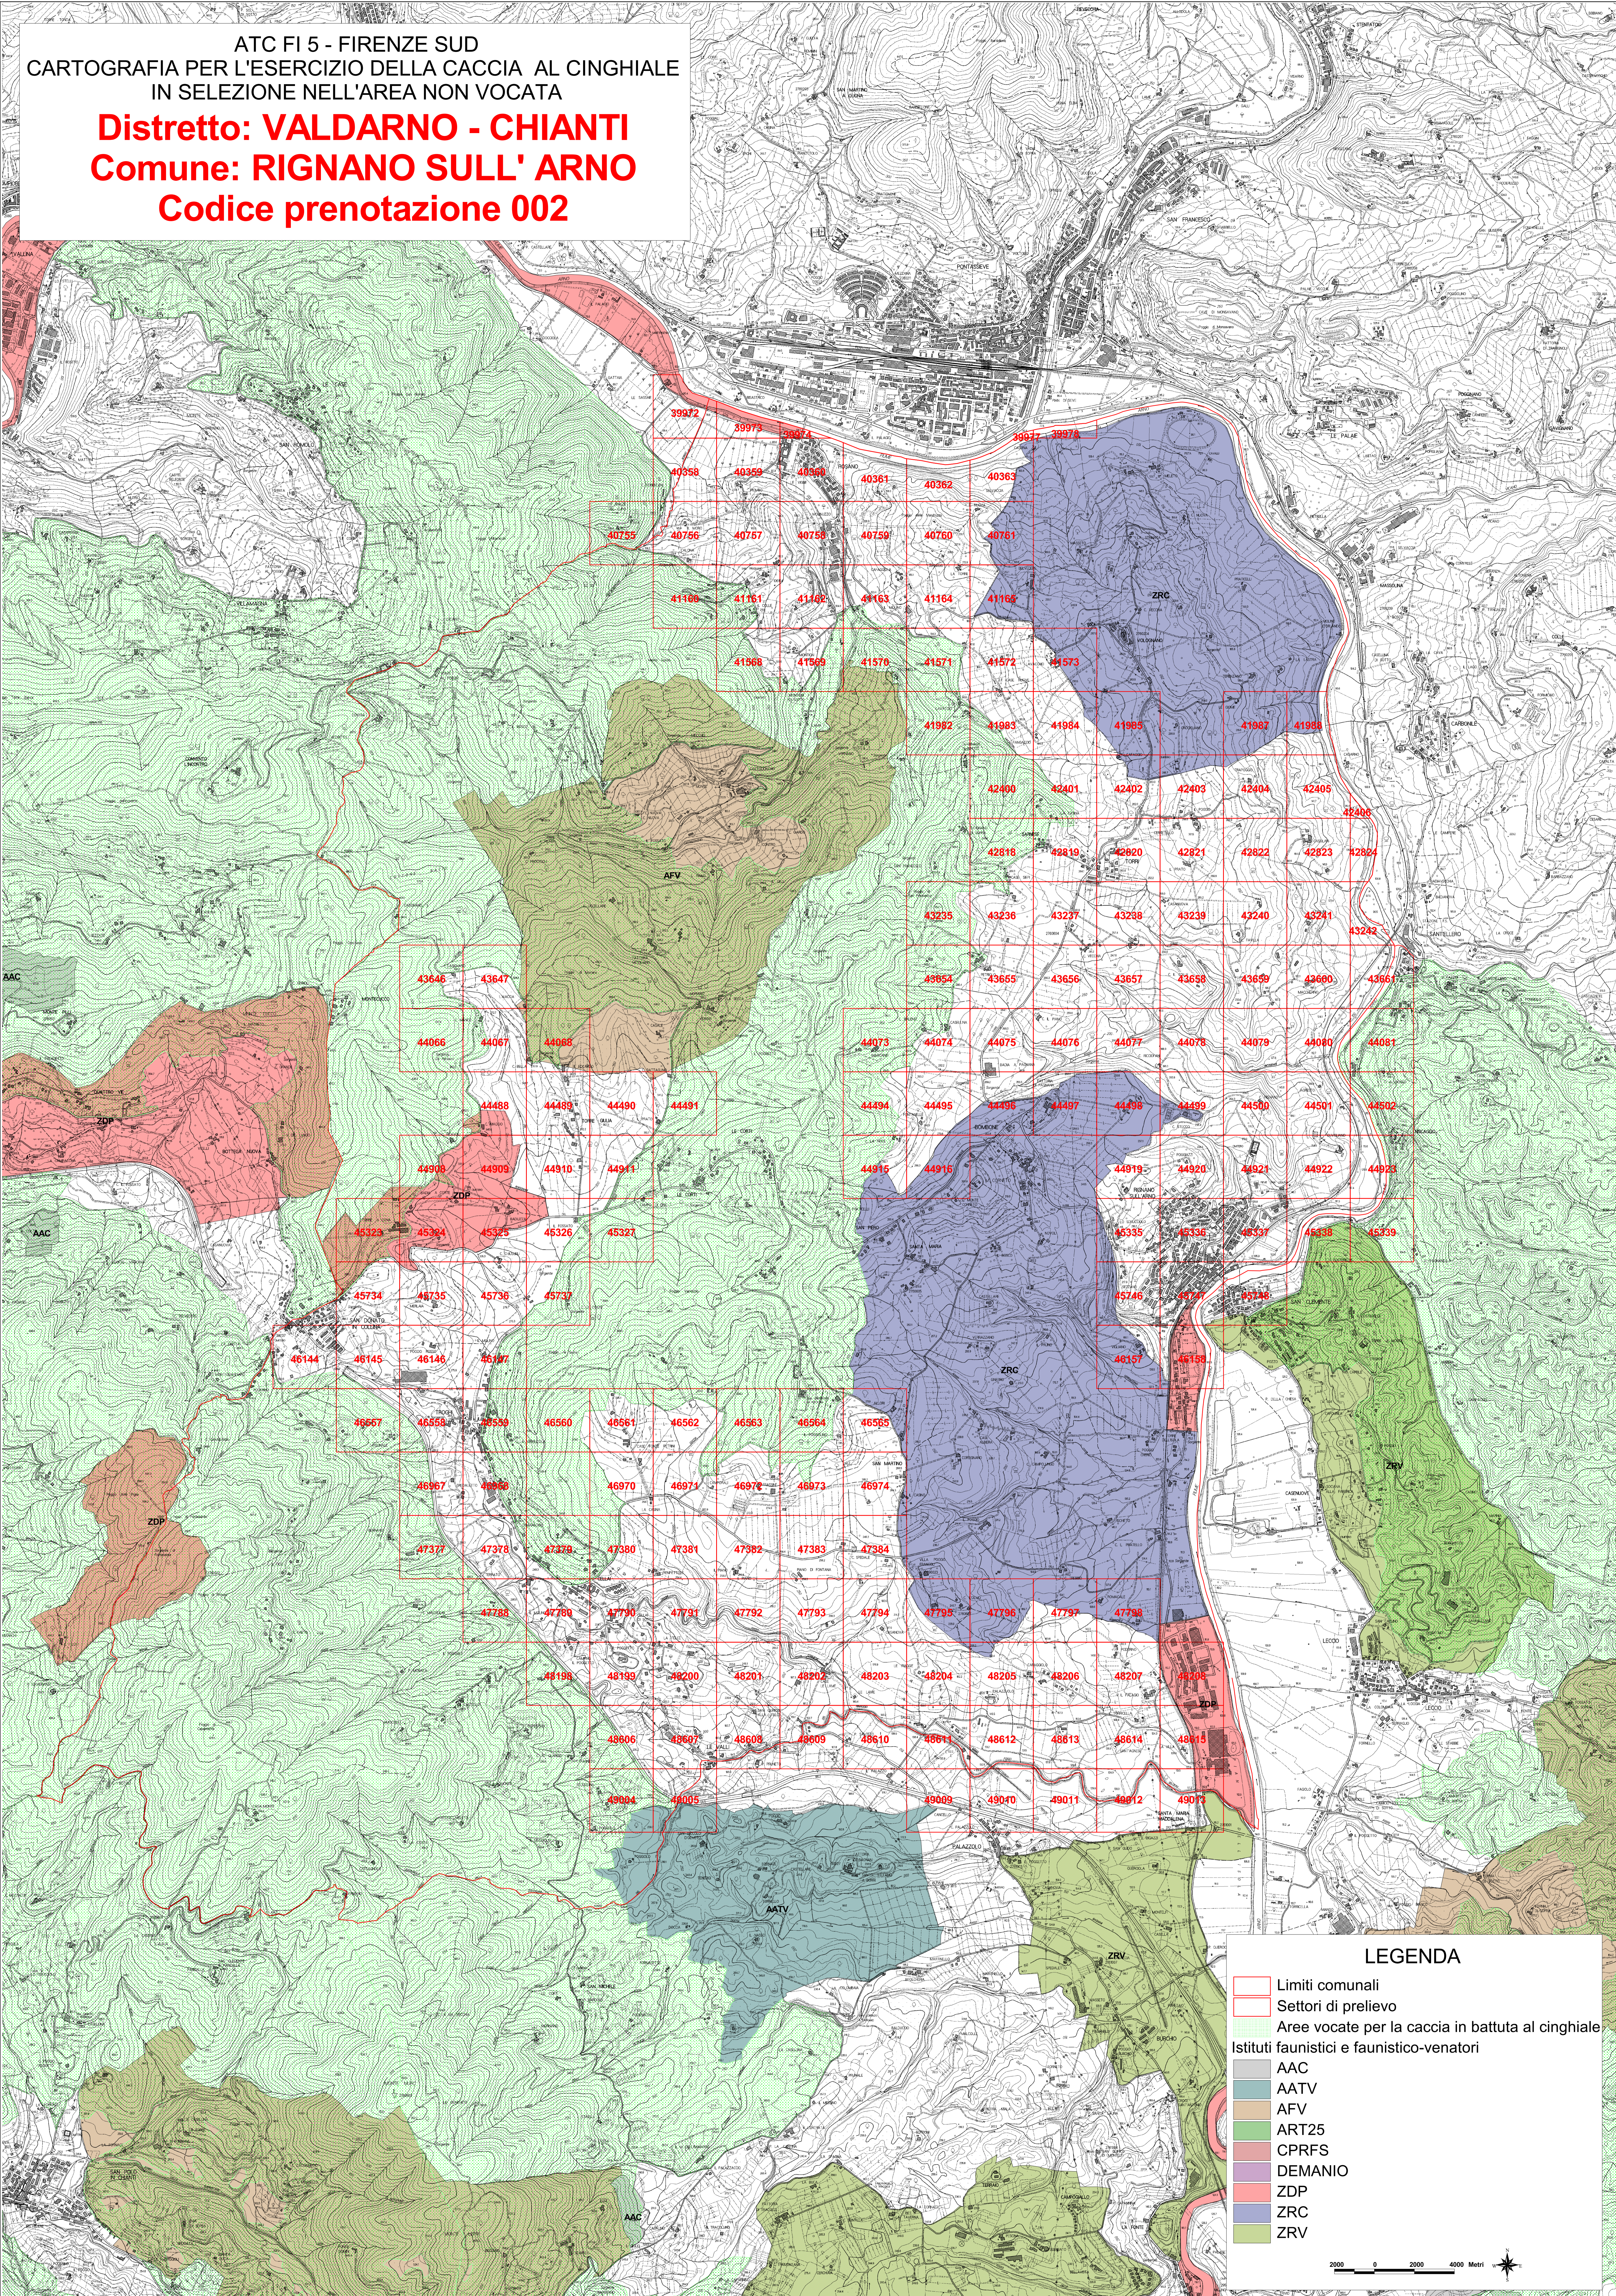

ATC FI 5 - FIRENZE SUD
CARTOGRAFIA PER L'ESERCIZIO DELLA CACCIA AL CINGHIALE
IN SELEZIONE NELL'AREA NON VOCATA

Distretto: VALDARNO - CHIANTI
Comune: RIGNANO SULL' ARNO
Codice prenotazione 002

LEGENDA

- Limiti comunali
- Settori di prelievo
- Aree vocate per la caccia in battuta al cinghiale
- Istituti faunistici e faunistico-venatori
- AAC
- AATV
- AFV
- ART25
- CPRFS
- DEMANIO
- ZDP
- ZRC
- ZRV

2000 0 2000 4000 Metri